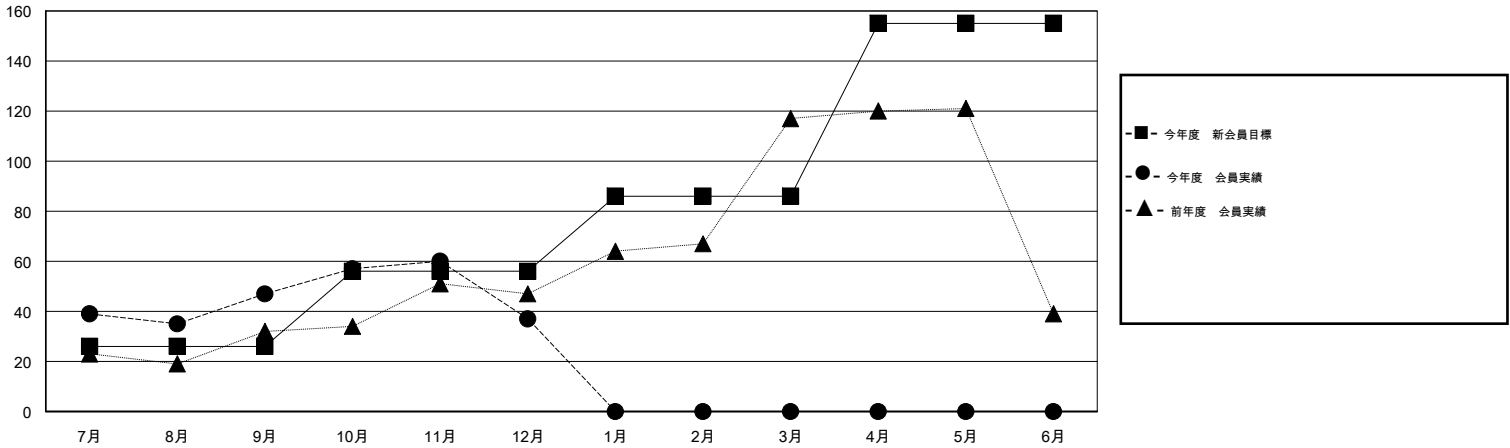

MONTHLY MEMBERSHIP PROGRESS REPORT

District 332 A

Results as of: 12/31/2016

GMT: Masayuki Kaneko

地域 JAPAN

GMT会則地域 5-Jap

クラブ				
結果 : 2016-2017				
四半期	新クラブ目標	新クラブ	解散クラブ	純増 / 減
7月/8月/9月	0	0	0	0
10月/11月/12月	0	0	1	-1
1月/2月/3月	0	0	0	0
4月/5月/6月	2	0	0	0

名				
結果 : 2016-2017				
四半期	新会員目標	チャーターメン バー / 新会員	退会者	純増 / 減
7月/8月/9月	26	70	23	47
10月/11月/12月	30	24	34	-10
1月/2月/3月	30	0	0	0
4月/5月/6月	69	0	0	0

新クラブ目標及び実績累計

会員目標及び実績累計

解散クラブ: 1	43 CLUBS OF 64 一名以上の新会員を登録	男女別
退会者		男性 1,684 (77.85%)
物故会員 5		女性 479 (22.15%)
クラブ解散 10	健康診断データはこちら	家族会員 704
その他 42		世帯主 328
合計 57		世帯主以外 376