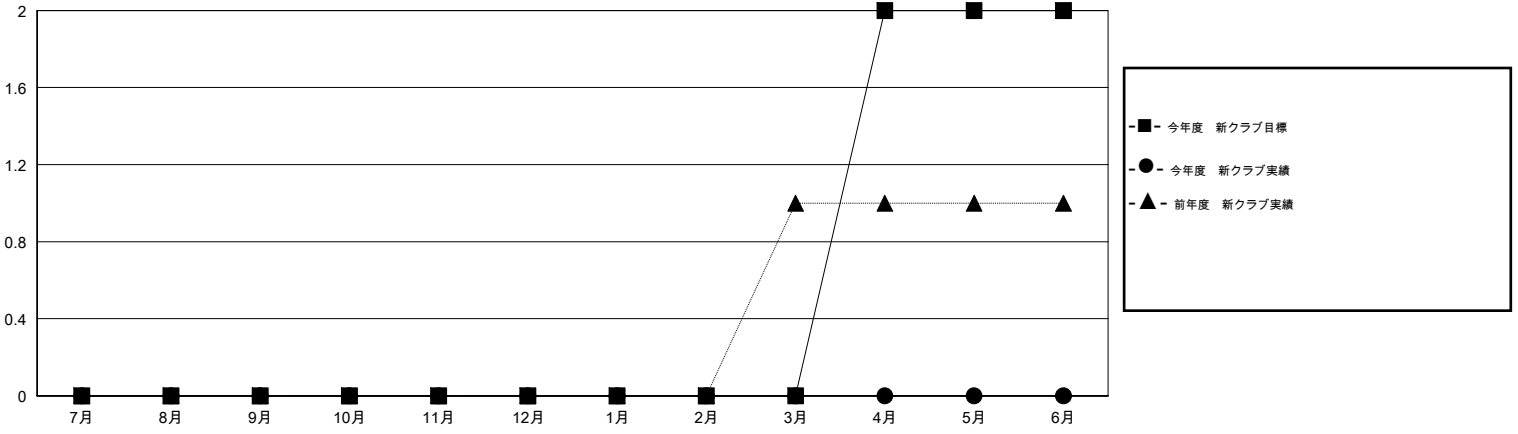

MONTHLY MEMBERSHIP PROGRESS REPORT

District 332 A

Results as of: 12/31/2016

GMT: Masayuki Kaneko

地域 JAPAN

GMT会則地域 5-Jap

クラブ				
結果 : 2016-2017				
四半期	新クラブ目標	新クラブ	解散クラブ	純増 / 減
7月/8月/9月	0	0	0	0
10月/11月/12月	0	0	1	-1
1月/2月/3月	0	0	0	0
4月/5月/6月	2	0	0	0

名				
結果 : 2016-2017				
四半期	新会員目標	チャーターメン バー / 新会員	退会者	純増 / 減
7月/8月/9月	26	70	23	47
10月/11月/12月	30	24	34	-10
1月/2月/3月	30	0	0	0
4月/5月/6月	69	0	0	0

新クラブ目標及び実績累計

会員目標及び実績累計

解散クラブ: 1	43 CLUBS OF 64 一名以上の新会員を登録	男女別
退会者		男性 1,684 (77.85%)
物故会員 5		女性 479 (22.15%)
クラブ解散 10	健康診断データはこちら	家族会員 704
その他 42		世帯主 328
合計 57		世帯主以外 376